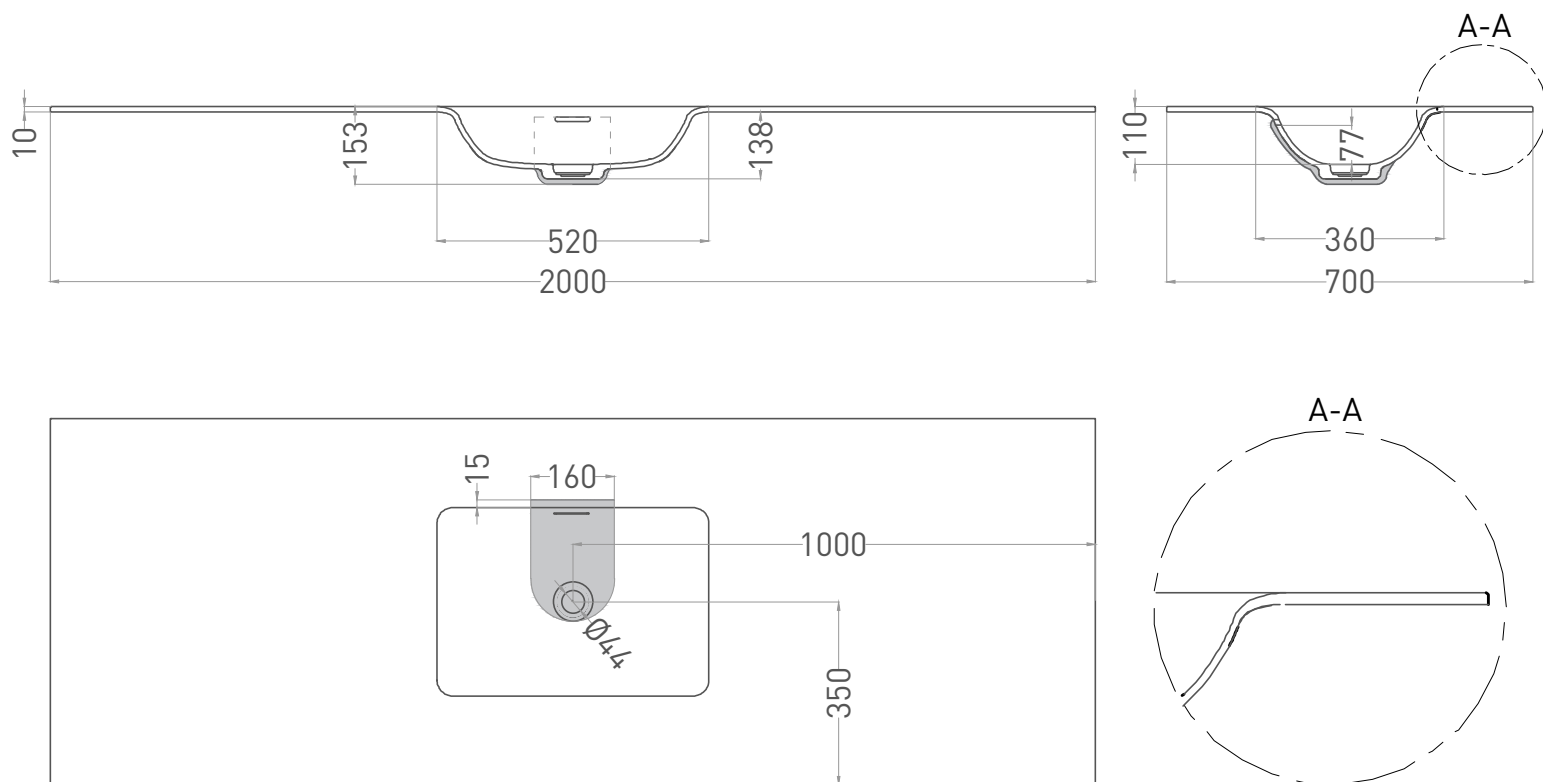

ONDA FLOW SQUARE

РАКОВИНА СТОЛЕШНИЦА 1402206MN

Дизайн: Salini SRL

salini
L'ANIMA DELL'ACQUA

Размеры: 600-3000 x 400-700 x 153 мм

Вес нетто / брутто: 27,2 / 33,2 кг

Материал: S-Stone

Покрытие: матовое

Цвет: RAL / белый

Комплектация: раковина без отверстия под смеситель, донный клапан

Требуемый смеситель: на раковину / настенный

Гарантия: 10 лет

Производство: Италия / Россия

Тип монтажа: подвесной

*Отверстие под смеситель заказывается отдельно.

Salini SRL

20122 Italia, Milano, Largo Ildefonso Schuster, 1

info@salini-srl.com

www.salini-srl.com

© Salini SRL - All rights reserved

Все права защищены. Несанкционированное копирование, публикация, полное или частичное воспроизведение запрещены.