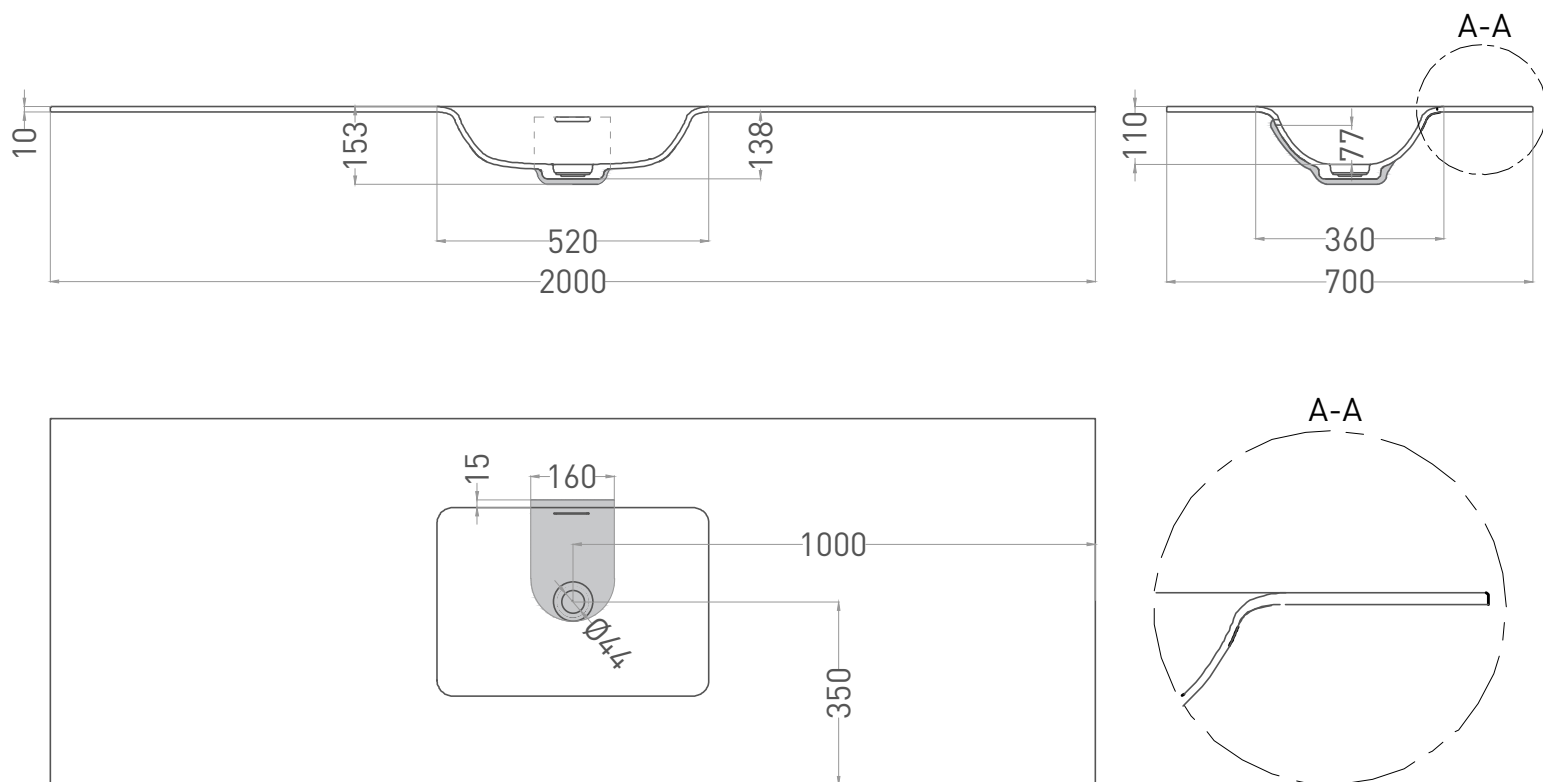

ONDA FLOW SQUARE

РАКОВИНА СТОЛЕШНИЦА 1402106GN

Дизайн: Salini SRL

salini
L'ANIMA DELL'ACQUA

Размеры: 600-3000 x 400-700 x 153 мм

Материал: S-Sense

Покрытие: глянцевое

Цвет: RAL / белый

Комплектация: раковина без отверстия под смеситель, донный клапан

Требуемый смеситель: на раковину / настенный

Гарантия: 10 лет

Производство: Италия / Россия

Тип монтажа: подвесной

*Отверстие под смеситель заказывается отдельно.

Salini SRL

20122 Italia, Milano, Largo Ildefonso Schuster, 1

info@salini-srl.com

www.salini-srl.com

© Salini SRL - All rights reserved

Все права защищены. Несанкционированное копирование, публикация, полное или частичное воспроизведение запрещены.